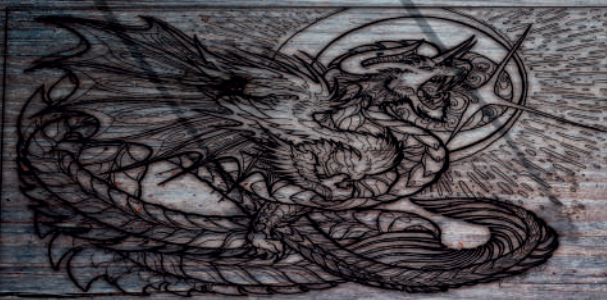

- **ВЫВЕСКИ**
- **СУВЕНИРЫ**
- **ФОТОРАМКИ**
- **ГРАВИРОВКИ**

ул.первомайская,
ДОМ 56

**СТУДИЯ ЛАЗЕРНОЙ РЕЗКИ ПО
ДЕРЕВУ И ГРАВИРОВКИ**