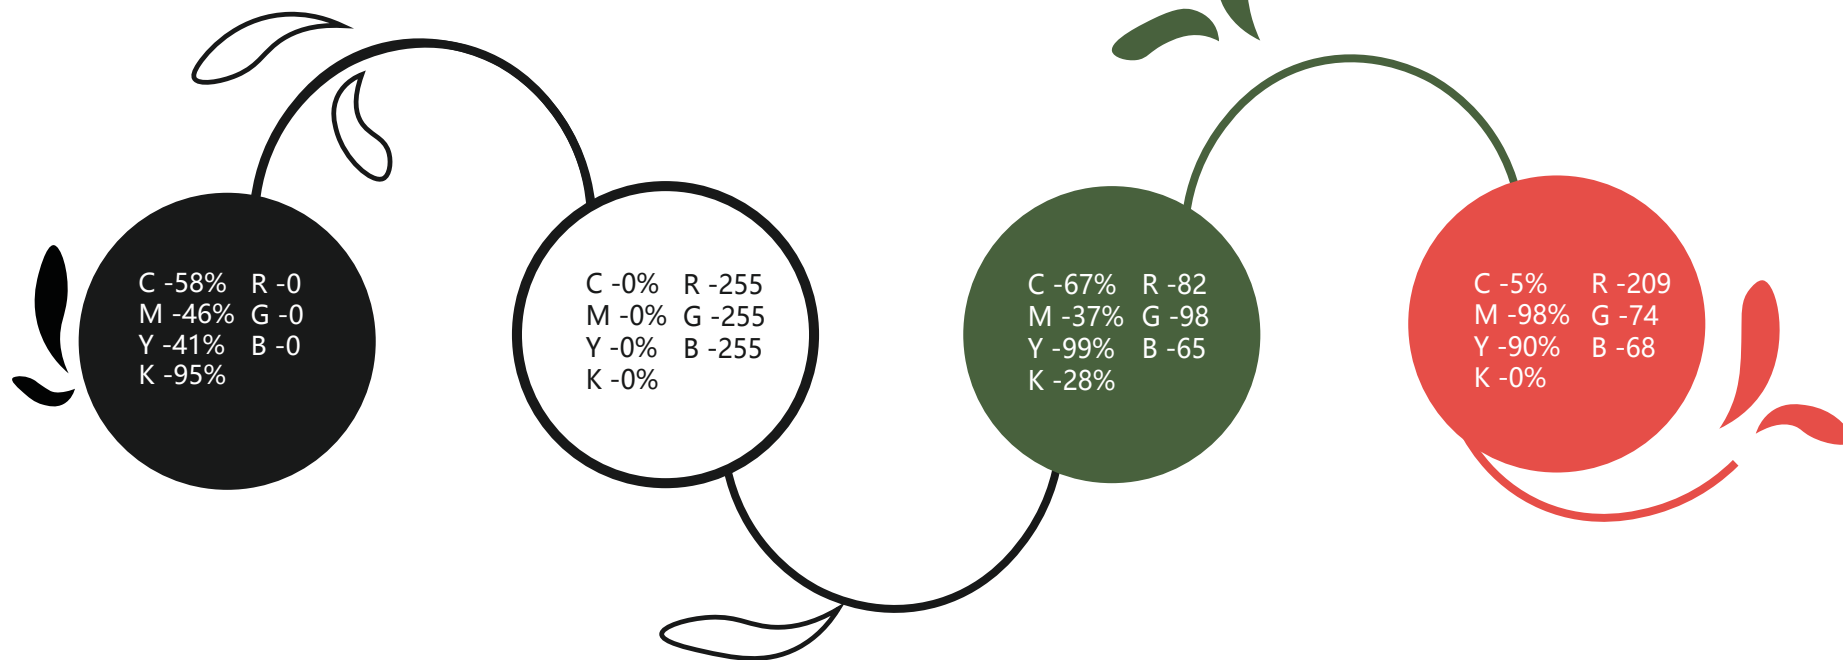

# ПЯШЧОТА И КАХАННЕ

СЛОГАН

ЛОГОТИП + ЗНАК

ЛОГОТИП + ЗНАК 2

палитра фирменных цветов

фирменная графика

ЛІЛЕЯ

+375(29)1490972  
ул.Кветка,27  
www.liley.by